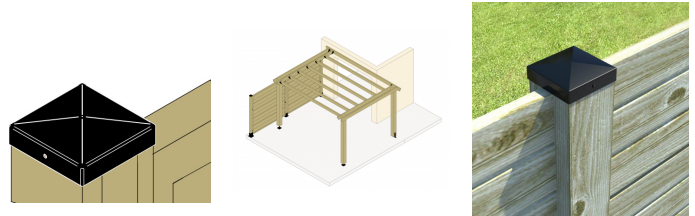

CABOCHONPB

Pyramidenförmige Kappe für Holzpfosten - schwarz lackiert

Diese schwarze Pyramidenkappe bietet perfekten Schutz für Ihre Holzpfosten mit einem Querschnitt von 70 und 90 mm. Die schwarze Lackierung verleiht Ihren Zäunen und Gartenkonstruktionen eine elegante und moderne Optik.

Eigenschaften

Material

Stahlqualität:

- DD11 gemäß NF EN 10111

Korrosionsschutz:

- Galvanisch verzinkt gemäß ISO 2081
- Pulverbeschichtung aus Polyester-Pulverlacken RAL9005

Vorteile

- Elegante und moderne Optik
- Doppelter Schutz durch Verzinken und Lackierung
- Kombinierbar mit unseren Series Black Produkten

Anwendung

Anwendbare Materialien

- Holzpfosten mit einem Querschnitt von 70 und 90 mm

Anwendungsbereich

- Gartenzäune, Sichtschutzwände
- Gartenhäuser, Carports
- Einfache und temporäre Gartenkonstruktionen

CABOCHONPB

Pyramidenförmige Kappe für Holzpfosten - schwarz lackiert

Technische Daten

Abmessungen

Artikel	Square post	Abmessungen [mm]			Löcher
		A	B	C	Ø4,5
CABOCHON 70PB	X	71	71	35	2
CABOCHON 90PB		91	91	35	2