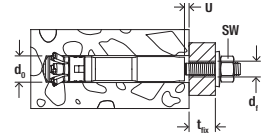

VI hướng dẫn lắp ráp

AR تعليمات الاستخدام

Fire resistance classification R120

fischer Strong Undercut Anchor FSU Pre-setting anchor

		d_o [mm]	$d_i \leq$ [mm]	$t_{tx} \leq$ [mm]	T_{inst} [Nm]	U [mm]	SW [mm]				
567778	FSU M10x100/20	20	12	20	40	2-5	17	567793	FSU-SD 20x100	568881	FSU-ST M10
567782	FSU M12x125/30	22	14	30	80	3-6	19	567795	FSU-SD 22x125	568882	FSU-ST M12
567786	FSU M12x125/50	22	14	50	80	3-6	19	567795	FSU-SD 22x125	568882	FSU-ST M12