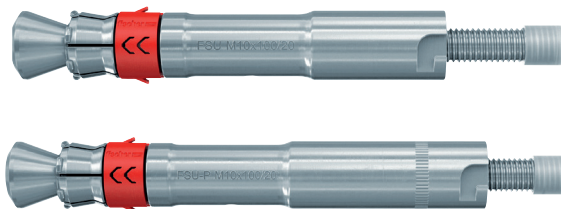

fischer Strong Undercut Anchor FSU/FSU-P

DE Montageanleitung

EN Installation instructions

FR Instructions de montage

NL Montagehandleiding

IT Istruzioni per l'installazione

ES Instrucciones de montaje

PT Instruções de montagem