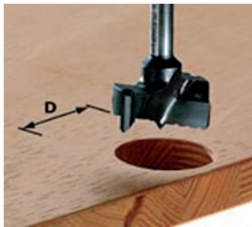

Beschlagbohrer HW Schaft 8 mm**FESTOOL**

Best.-Nr.	Typ	D	NL	GL	VE
616944	HW S8 D15	15		54,5	1
616945	HW S8 D18	18		54,5	1
616946	HW S8 D20	20		54,5	1
616947	HW S8 D25	25		54,5	1
616948	HW S8 D30	30		54,5	1
616949	HW S8 D35	35		54,5	1