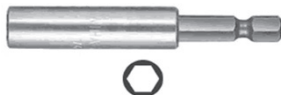

## Magnethalter

aus einem Stück gefertigt

Abmessung	Best.-Nr.	VE	
Gr. 1 f. Ø 3	680090	1	

3

## Magnethalter

echte Einhandbedienung für

schnellen Bitwechsel. Cleverer Mechanismus hält den Bit sicher fest. Starker Permanentmagnet zieht den Bit in den Halter und wirkt durch den Bit hindurch auf die aufgesteckte Schraube.

Abmessung	Best.-Nr.	VE	
ClicFix	680 092	1	