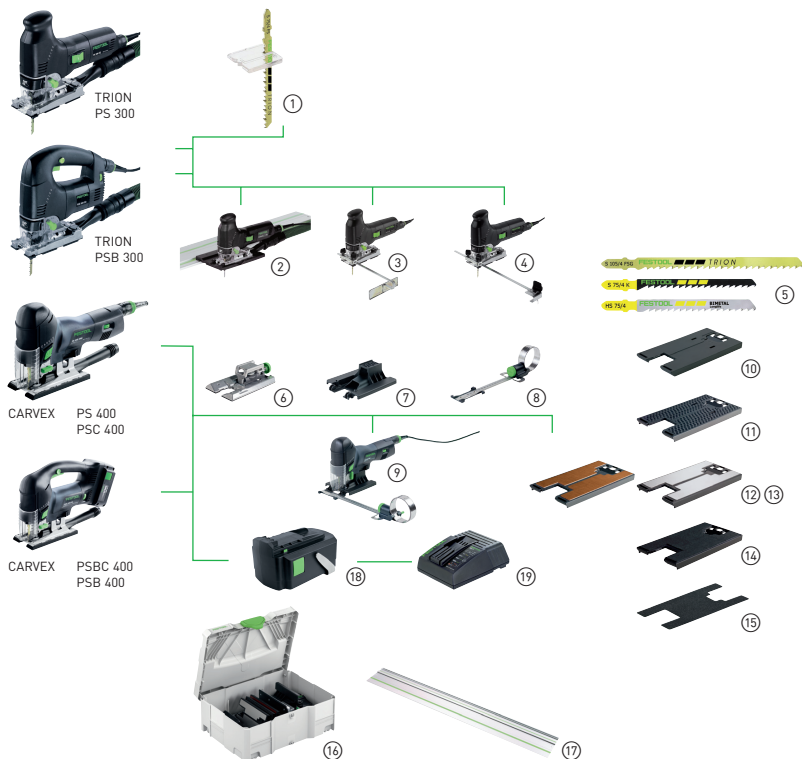

Zubehör für Stichsagen

Produkt	Bestell-Nr.
① Splitterschutz SP-PS/PSB 300/5 Splitterschutz SP-PS/PSB 300/20	<b>616744</b> 490120 490121
② Führungsanschlag FS-PS/PSB 300	<b>616448</b> 490031
③ Parallelanschlag PA-PS/PSB 300	490119
④ Kreisschneider KS-PS/PSB 300	490118
⑤ Stichsägeblätter	<a href="http://www.festool.com">www.festool.com</a>
⑥ Winkeltisch WT-PS 400	<b>616817</b> 496134
⑦ Adapter-Tisch ADT-PS 400	<b>616818</b> 497303
⑧ Kreisschneider KS-PS 400	<b>616819</b> 497304
⑨ Kreisschneider KS-PS 400 Set	497443
⑩ Laufsole LAS-PS 400	<b>616827</b> 497297

Produkt	Bestell-Nr.
⑪ Laufsole LAS-Soft-PS 400	<b>616828</b> 497298
⑫ Laufsole LAS-HGW-PS 400	<b>616829</b> 497299
⑬ Laufsole LAS-St-PS 400	<b>616825</b> 497300
⑭ Laufsole LAS-STF-PS 400	<b>616823</b> 497301
⑮ Ersatzfilz EF-LAS-STF-PS 400	<b>616821</b> 497444
⑯ Zubehör-SYS ZH-SYS-PS 400	<b>616967</b> 497709
⑰ Führungsschienen	<a href="http://www.festool.com">www.festool.com</a>
⑱ Akkupack BPC 15 Li 3,0 Ah Akkupack BPC 18 Li 3,0 Ah	498340 498342
⑲ Schnellladegerät TRC 3	494876