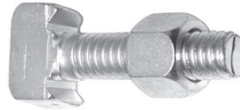

# Hammerkopfschrauben mit Muttern

**Art. 602**

galv. verzinkt

2

Abmessung	Best.-Nr.	VE	Abmessung	Best.-Nr.	VE
<b>Profil 28/ 15</b>			<b>Profil 38/ 17</b>		
M 8 X 20	111050	100	M 12 X 80	111142	50
M 8 X 25	111052	100	M 12 X 100	111144	50
M 8 X 30	111054	100	M 12 X 125	111146	50
M 8 X 40	111056	100	M 12 X 150	111148	25
M 8 X 50	111058	100	M 12 X 200	111150	25
M 8 X 60	111060	100	M 16 X 20	111160	50
M 10 X 20	111070	100	M 16 X 30	111164	50
M 10 X 25	111072	100	M 16 X 40	111166	50
M 10 X 30	111074	100	M 16 X 50	111168	50
M 10 X 40	111076	100	M 16 X 60	111170	50
M 10 X 50	111078	100	M 16 X 80	111172	25
M 10 X 60	111080	100	M 16 X 100	111174	25
M 10 X 80	111084	100	M 16 X 125	111176	25
M 10 X 100	111086	100	M 16 X 150	111178	25
M 10 X 125	111088	100	M 16 X 200	111180	25
M 10 X 150	111090	100			
M 10 X 200	111092	100			
M 12 X 30	111096	100			
M 12 X 50	111098	100			
<b>Profil 38/ 17</b>			<b>Profil 40/ 22</b>		
M 10 X 20	111106	100	M 10 X 20	111186	100
M 10 X 30	111108	100	M 10 X 30	111190	100
M 10 X 40	111110	100	M 10 X 40	111192	100
M 10 X 50	111112	100	M 10 X 50	111194	100
M 10 X 60	111114	100	M 10 X 60	111196	100
M 10 X 80	111116	50	M 10 X 80	111198	50
M 10 X 100	111118	50	M 10 X 100	111200	50
M 10 X 125	111120	50	M 12 X 20	111210	100
M 10 X 150	111122	50	M 12 X 30	111212	100
M 12 X 20	111132	100	M 12 X 40	111214	50
M 12 X 30	111134	100	M 12 X 50	111216	50
M 12 X 40	111136	50	M 12 X 60	111218	50
M 12 X 50	111138	50	M 12 X 80	111220	50
M 12 X 60	111140	50	M 12 X 100	111222	50

# Hammerkopfschrauben mit Muttern

**Art. 602**  
 galv. verzinkt

Abmessung	Best.-Nr.	VE	Abmessung	Best.-Nr.	VE
<b>Profil 40/ 22</b>			<b>Profil 40/ 22</b>		
M 12 X 125	111224	50	M 16 X 60	111246	25
M 12 X 150	111226	50	M 16 X 80	111248	25
M 12 X 200	111228	50	M 16 X 100	111250	25
M 16 X 30	111240	50	M 16 X 125	111252	25
M 16 X 40	111242	50	M 16 X 150	111254	25
M 16 X 50	111244	50	M 16 X 200	111256	25