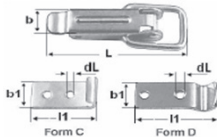

Kistenverschlüsse mit Schließhaken

verzinkt

L / b / l1 / b1 / dL	Best.-Nr.	VE
135 / 30 / 83 / 25,0 / 4,4	531120	10