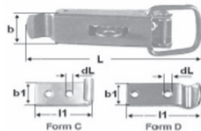

Kistenverschlüsse zum Abschließen mit Schließhaken

verzinkt

L / b / l1 / b1 / dL	Best.-Nr.	VE
105 / 25 / 83 / 25 / 4,4	531122	25
135 / 30 / 83 / 25 / 4,4	531124	10