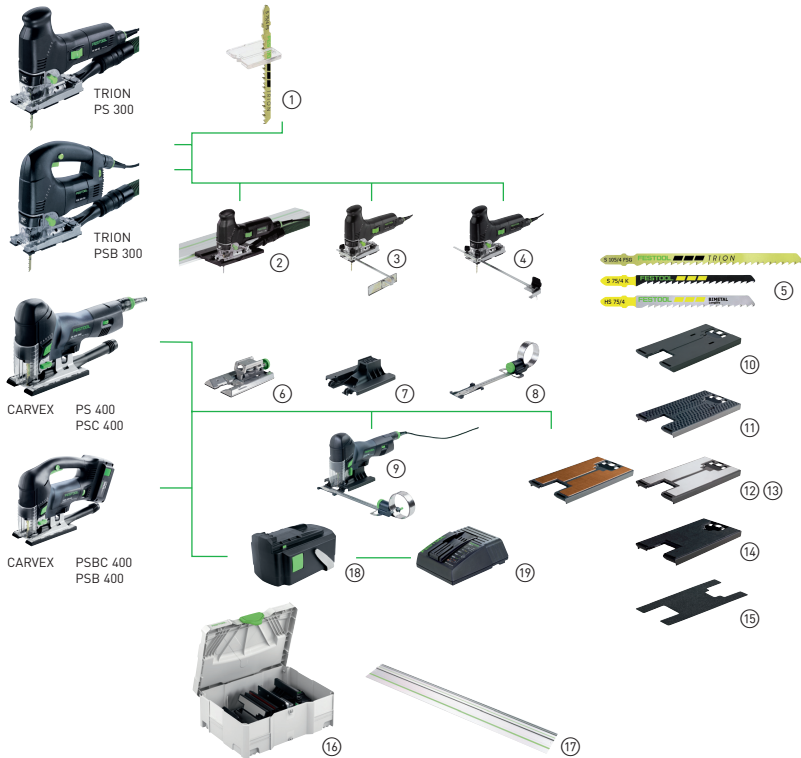

Zubehör für Stichsagen

Produkt	Bestell-Nr.
① Splitterschutz SP-PS/PSB 300/5 Splitterschutz SP-PS/PSB 300/20	616744 490120 490121
② Führungsanschlag FS-PS/PSB 300	616448 490031
③ Parallelanschlag PA-PS/PSB 300	490119
④ Kreisschneider KS-PS/PSB 300	490118
⑤ Stichsägeblätter	www.festool.com
⑥ Winkeltisch WT-PS 400	616817 496134
⑦ Adapter-Tisch ADT-PS 400	616818 497303
⑧ Kreisschneider KS-PS 400	616819 497304
⑨ Kreisschneider KS-PS 400 Set	497443
⑩ Laufsole LAS-PS 400	616827 497297

Produkt	Bestell-Nr.
⑪ Laufsole LAS-Soft-PS 400	616828 497298
⑫ Laufsole LAS-HGW-PS 400	616829 497299
⑬ Laufsole LAS-St-PS 400	616825 497300
⑭ Laufsole LAS-STF-PS 400	616823 497301
⑮ Ersatzfilz EF-LAS-STF-PS 400	616821 497444
⑯ Zubehör-SYS ZH-SYS-PS 400	616967 497709
⑰ Führungsschienen	www.festool.com
⑱ Akkupack BPC 15 Li 3,0 Ah Akkupack BPC 18 Li 3,0 Ah	498340 498342
⑲ Schnellladegerät TRC 3	494876