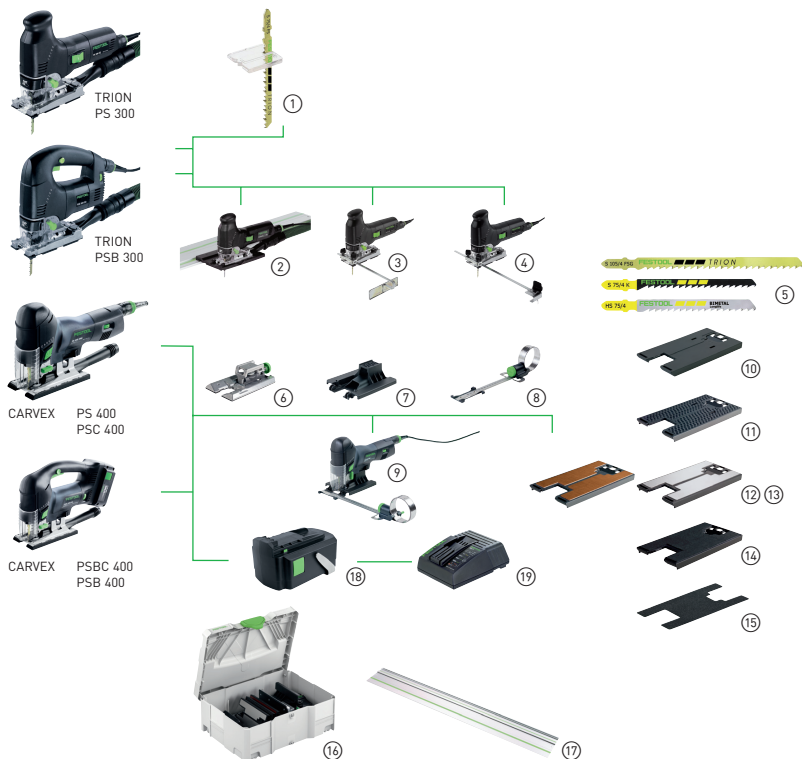

Zubehör für Stichsagen

Produkt	Bestell-Nr.
① Splitterschutz SP-PS/PSB 300/5 Splitterschutz SP-PS/PSB 300/20	616744 490120 490121
② Führungsanschlag FS-PS/PSB 300	616448 490031
③ Parallelanschlag PA-PS/PSB 300	490119
④ Kreisschneider KS-PS/PSB 300	490118
⑤ Stichsägeblätter	www.festool.com
⑥ Winkeltisch WT-PS 400	616817 496134
⑦ Adapter-Tisch ADT-PS 400	616818 497303
⑧ Kreisschneider KS-PS 400	616819 497304
⑨ Kreisschneider KS-PS 400 Set	497443
⑩ Laufsole LAS-PS 400	616827 497297

Produkt	Bestell-Nr.
⑪ Laufsole LAS-Soft-PS 400	616828 497298
⑫ Laufsole LAS-HGW-PS 400	616829 497299
⑬ Laufsole LAS-St-PS 400	616825 497300
⑭ Laufsole LAS-STF-PS 400	616823 497301
⑮ Ersatzfilz EF-LAS-STF-PS 400	616821 497444
⑯ Zubehör-SYS ZH-SYS-PS 400	616967 497709
⑰ Führungsschienen	www.festool.com
⑱ Akkupack BPC 15 Li 3,0 Ah Akkupack BPC 18 Li 3,0 Ah	498340 498342
⑲ Schnellladegerät TRC 3	494876