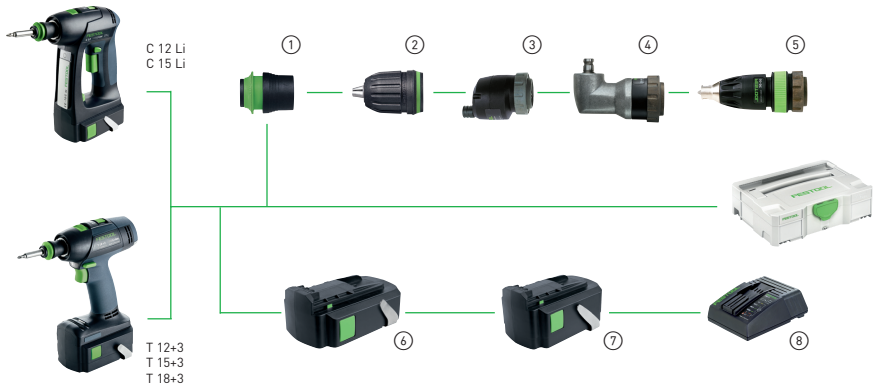

Zubehör für Akku-Bohrschrauber

Produkt	Bestell-Nr.
① Werkzeugfutter WH-CE CENTROTEC	616963 492135
② Schnellspannbohrfutter BF-FX 10 FastFix	491350
Schnellspannbohrfutter BF-FX 13 C	496905
③ Exzentervorsatz FastFix DD-ES	490294
④ Winkelvorsatz FastFix DD-AS	616833 490293

Produkt	Bestell-Nr.
⑤ Tiefenanschlag FastFix DD-DC	493539
⑥ Akkupack BPC 12 Li 1,5 Ah	498336
⑦ Akkupack BPC 12 Li 3,0 Ah	498338
Akkupack BPC 15 Li 3,0 Ah	498340
Akkupack BPC 18 Li 3,0 Ah	498342
⑧ Schnellladegerät TRC 3	494676

Zubehör für IMPACT

Produkt	Bestell-Nr.
① Schnellspannbohrfutter BF-TI 13	498886
② Adapter TI-FX	498233

Produkt	Bestell-Nr.
③ Akkupack BPC 15 Li 3,0 Ah	498340
④ Schnellladegerät TRC 3	494676