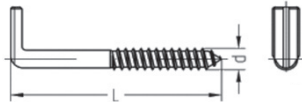

Schraubhaken mit Schlitz

mit Holzgewinde

galv. verzinkt

Abmessung	Best.-Nr.	VE	Abmessung	Best.-Nr.	VE
5,2 x 40	231 856	100	5,8 x 80	231 860	100
5,8 x 60	231 858	100	5,8 x 100	231 862	100