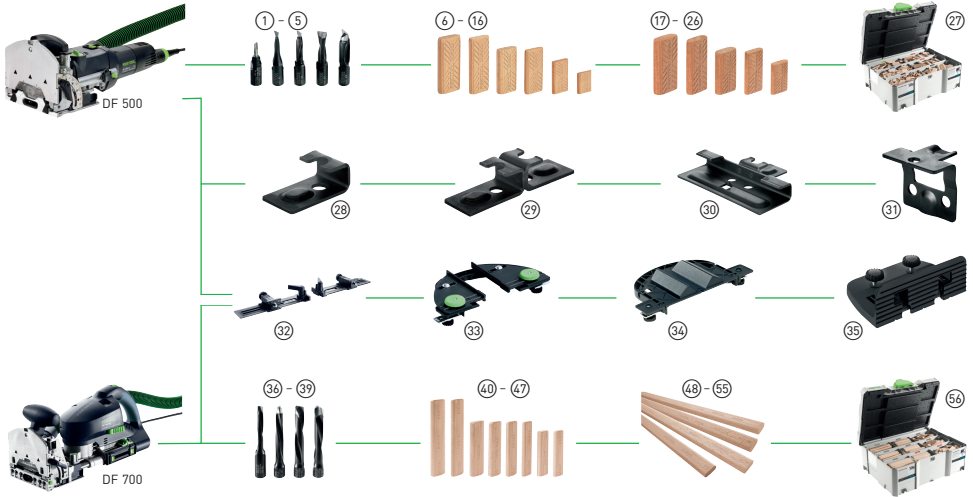

Zubehör DOMINO

Produkt	Bestell-Nr.
① DOMINO Fräser D 4-NL 11 HW-DF 500	495663
② DOMINO Fräser D 5-NL 20 HW-DF 500	493490
③ DOMINO Fräser D 6-NL 28 HW-DF 500	493491
④ DOMINO Fräser D 8-NL 28 HW-DF 500	493492
⑤ DOMINO Fräser D 10-NL 28 HW-DF 500	493493
⑥ DOMINO Buche D 5X30/1800 BU	493296
⑦ DOMINO Buche D 6x40/1140 BU	493297
⑧ DOMINO Buche D 8x40/780 BU	493298
⑨ DOMINO Buche D 8x50/600 BU	493299
⑩ DOMINO Buche D 10x50/510 BU	493300
⑪ DOMINO Buche D 4x20/450 BU	495661
⑫ DOMINO Buche D 5x30/300 BU	494938
⑬ DOMINO Buche D 6x40/190 BU	494939
⑭ DOMINO Buche D 8x40/130 BU	494940
⑮ DOMINO Buche D 8x50/100 BU	494941
⑯ DOMINO Buche D 10x50/85 BU	494942
⑰ DOMINO Sipo D 5X30/900 MAU	494859
⑱ DOMINO Sipo D 6x40/570 MAU	494860
⑲ DOMINO Sipo D 8x40/390 MAU	494861
⑳ DOMINO Sipo D 8x50/300 MAU	494862
㉑ DOMINO Sipo D 10x50/255 MAU	494863
㉒ DOMINO Sipo D 5x30/300 MAU	494869
㉓ DOMINO Sipo D 6x40/190 MAU	494870
㉔ DOMINO Sipo D 8x40/130 MAU	494871
㉕ DOMINO Sipo D 8x50/100 MAU	494872
㉖ DOMINO Sipo D 10x50/85 MAU	494873
㉗ DOMINO Buche Sortiment DS 4/5/6/8/10 1060x BU	498899
Sortiment SYS SORT-SYS DOMINO	498889
㉘ Einfachkralle EFK DF 500 / 20	496999