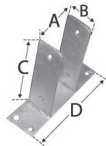

## Stützenfüße PPHB

zum Aufschrauben,

U-Form starr, feuerverzinkt

Art. 155 HP

**SIMPSON**

Strong-Tie

Grundplatte: 200 x 50 x 6 mm, Ø 11 mm Löcher. Seitenlaschen: 206 x 50 x 5 mm, Ø 11 mm Löcher

A x B x C x D	Best.-Nr.	VE	A x B x C x D	Best.-Nr.	VE
70 / 50 / 206 / 200	519 293	1	100 / 50 / 206 / 200	519 297	1
90 / 50 / 206 / 200	519 294	1	120 / 50 / 206 / 200	519 299	1