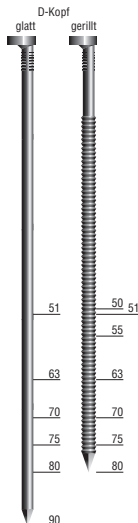

**Technische Daten**

Gewicht:	3,40 kg
Höhe:	370 mm
Länge:	305 mm
Magazinkapazität:	max. 55 Nägel
Nagellänge:	51-90 mm
Kapazität Fuel Cell:	1.100 Befestigungen
Kapazität Akku:	4.000 Befestigungen

**Lieferumfang:**

Gerät - GeräteKoffer - Akku  
Ladeadapter und Netzteil  
Reinigungsspray - Öl - Schutzbrille  
Ohrstöpsel

EDV-Nr.	ITW	Beschreibung	VE
---------	-----	--------------	----

**IMPULSE STREIFENNAGLER IM350+ UND IM350/90 CT**

**Feuerverzinkt (glatt) + Gas**

	<b>141235</b>	Ø 3,1 X 90 MM	Ü <sup>□</sup>	2,20
--	---------------	---------------	----------------	------

**Feuerverzinkt (gerillt) + Gas**

<b>389181</b>	<b>141211</b>	Ø 2,8 X 63 MM	Ü <sup>■</sup>	3,30
	<b>141217</b>	Ø 2,8 X 75 MM	Ü <sup>■</sup>	2,20
<b>389189</b>	<b>141228</b>	Ø 3,1 X 75 MM	Ü <sup>■</sup>	2,20
	<b>141200</b>	Ø 2,5 X 50 MM Vollkopf für Metaldächer, schwarz	⊕ Ü <sup>■</sup>	2,20
	<b>141237</b>	Ø 2,5 X 50 MM Vollkopf für Metaldächer, rot	⊕ Ü <sup>■</sup>	2,20

**Edelstahl (gerillt) – WNr. 1.4301 (A 2) + Gas**

	<b>141257</b>	Ø 2,8 X 51 MM	Ü <sup>■</sup>	1,10
	<b>141253</b>	Ø 2,8 X 55 MM	⊕ ⊙ Ü <sup>■</sup>	1,10
<b>382183</b>	<b>141261</b>	Ø 2,8 X 63 MM	Ü <sup>■</sup>	1,10
<b>382184</b>	<b>141254</b>	Ø 2,8 X 70 MM	⊕ ⊙ Ü <sup>■</sup>	1,10
	<b>141255</b>	Ø 2,8 X 80 MM	⊕ ⊙ Ü <sup>■</sup>	1,10