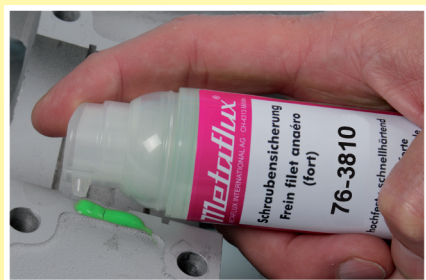

Metaflux®

Neu!

**Anaerobe Kleber Pumpdosierer -
- einfach genial!** Bewährte Qualität neu verpackt.

Nie wieder verstopfte Tuben ...

Nie wieder Reste in Flaschen und Tuben ...

**Der neue Metaflux Pumpdosierer
macht es möglich!**

- Einfaches und punktgenaues Dosieren
- Kein Tropfen oder Nachlaufen
- Anaerobe Kleber lassen sich einfach und problemlos auftragen

Neu für:
Schraubensicherung
Fügedichtung

76-3810
Techno-Service GmbH
 Detmolder Str. 515
 D-33605 Bielefeld
 Tel. +49 (0)521 924 440
 Fax: +49 (0)521 20 74 32
 E-Mail: verkauf@metaflux.de
www.metaflux.de

Metaflux®

Punktgenaues Dosieren

Kein Tropfen und Nachlaufen

Problemlos bei hochviskosen
Klebstoffen

Jeder kennt das Problem, auch den letzten Rest aus der Tube zu drücken, das ewige Nachlaufen und die ständig verklebten Tubenverschlüsse - all das gehört ab sofort der Vergangenheit an. Mit den neuen Pumpdosierern von Metaflux sind sauber und problemlos auch hochviskose Flüssigkeiten zu dosieren. Selbst punktgenaues Auftragen an schwierigen Stellen ist kein Problem mehr.