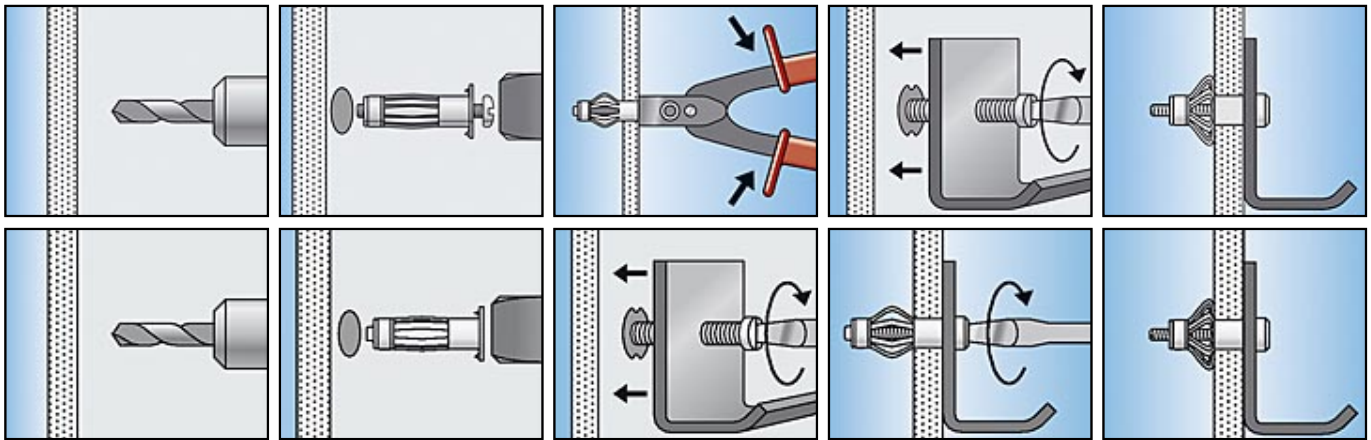

## Ergonomische Montagezangen für Profis und Heimwerker

## TECHNISCHE DATEN

Montagezange HM-Z

Typ	Art.-Nr.	Verkaufseinheit [Stück]
HM Z 1	062320	1
HM Z 2	062321	1