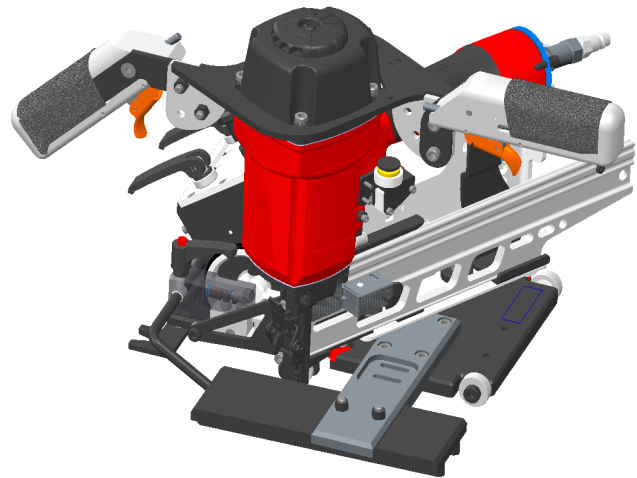

Inliner Doppelhandgriff

Doppelhandgriff + Adapter

- Komfortable Auslösung über beide Handgriffe möglich
- Auf 3 unterschiedliche Winkel einstellbar
- Inkl. Führungsadapter

Artikel-Nr.	Bezeichnung	Listenpreis
576855	Doppelhandgriff + Adapter für Inliner DC PN765 (fertig montiert)	980 €
576858	Doppelhandgriff + Adapter für Inliner DC PN7965 (fertig montiert)	980 €

Der Doppelgriff ist für Anbau an Neugeräte vorgesehen. Bestandsgeräte / Kundengeräte ab einschließlich Baujahr 2015 können nachgerüstet werden, müssen aber vorher, gegen Aufwand, durch den Service kontrolliert und ggf. vorbereitet werden.

Inliner Doppelhandgriff + Griffverlängerung

Doppelhandgriff + Adapter

- Komfortable Auslösung über beide Handgriffe möglich
- Auf 3 unterschiedliche Winkel einstellbar
- Inkl. Führungsadapter

Griffverlängerung

- Verlängert den Handgriff um 40 - 80 cm
- Links oder rechts verwendbar
- Ist bis zu 90° im Winkel verstellbar

Artikel-Nr.	Bezeichnung	Listenpreis
576855	Doppelhandgriff + Adapter für Inliner DC PN765 (fertig montiert)	980 €
576858	Doppelhandgriff + Adapter für Inliner DC PN7965 (fertig montiert)	980 €
576836	Griffverlängerung (nur in Verbindung mit Doppelhandgriff nutzbar, nur auf Anfrage erhältlich)	210 €