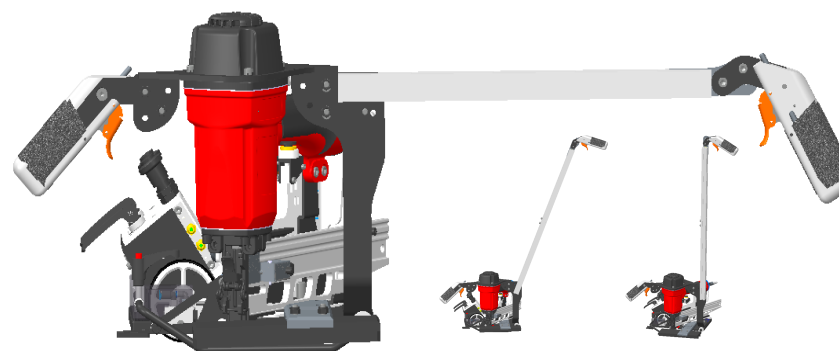

Inliner Doppelhandgriff

Doppelhandgriff + Adapter

- Komfortable Auslösung über beide Handgriffe möglich
- Auf 3 unterschiedliche Winkel einstellbar
- Inkl. Führungsadapter

Artikel-Nr.	Bezeichnung	Listenpreis
576855	Doppelhandgriff + Adapter für Inliner DC PN765 (fertig montiert)	980 €
576858	Doppelhandgriff + Adapter für Inliner DC PN7965 (fertig montiert)	980 €

Inliner Doppelhandgriff + Griffverlängerung

Doppelhandgriff + Adapter

- Komfortable Auslösung über beide Handgriffe möglich
- Auf 3 unterschiedliche Winkel einstellbar
- Inkl. Führungsadapter

Griffverlängerung

- Verlängert den Handgriff um 40 - 80 cm
- Links oder rechts verwendbar
- Ist bis zu 90° im Winkel verstellbar

Artikel-Nr.	Bezeichnung	Listenpreis
576855	Doppelhandgriff + Adapter für Inliner DC PN765 (fertig montiert)	980 €
576858	Doppelhandgriff + Adapter für Inliner DC PN7965 (fertig montiert)	980 €
576836	Griffverlängerung (nur in Verbindung mit Doppelhandgriff nutzbar, nur auf Anfrage erhältlich)	210 €