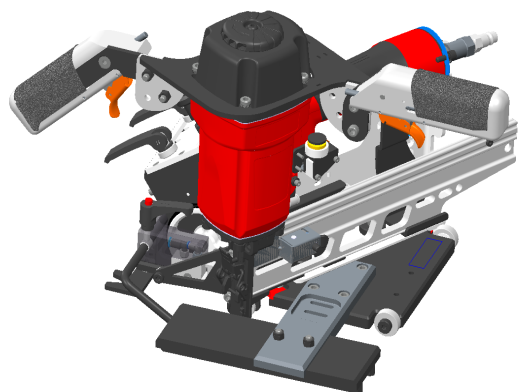

Inliner Doppelhandgriff

Doppelhandgriff + Adapter

- Komfortable Auslösung über beide Handgriffe möglich
- Auf 3 unterschiedliche Winkel einstellbar
- Inkl. Führungsadapter

Artikel-Nr.	Bezeichnung	Listenpreis
576855	Doppelhandgriff + Adapter für Inliner DC PN765 (fertig montiert)	980 €
576858	Doppelhandgriff + Adapter für Inliner DC PN7965 (fertig montiert)	980 €

Der Doppelgriff ist für Anbau an Neugeräte vorgesehen. Bestandsgeräte / Kundengeräte ab einschließlich Baujahr 2015 können nachgerüstet werden, müssen aber vorher, gegen Aufwand, durch den Service kontrolliert und ggf. vorbereitet werden.

Inliner Doppelhandgriff + Griffverlängerung

Doppelhandgriff + Adapter

- Komfortable Auslösung über beide Handgriffe möglich
- Auf 3 unterschiedliche Winkel einstellbar
- Inkl. Führungsadapter

Griffverlängerung

- Verlängert den Handgriff um 40 - 80 cm
- Links oder rechts verwendbar
- Ist bis zu 90° im Winkel verstellbar

Artikel-Nr.	Bezeichnung	Listenpreis
576855	Doppelhandgriff + Adapter für Inliner DC PN765 (fertig montiert)	980 €
576858	Doppelhandgriff + Adapter für Inliner DC PN7965 (fertig montiert)	980 €
576836	Griffverlängerung (nur in Verbindung mit Doppelhandgriff nutzbar, nur auf Anfrage erhältlich)	210 €