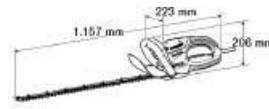

Heckenschere

UH7580