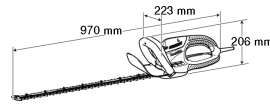

Heckenschere