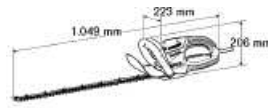

Heckenschere

UH6580