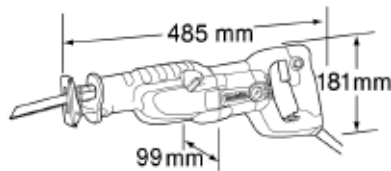

AVT

Inkl. Koffer

Vielseitig einsetzbar für nahezu alle Materialien

Leistungsaufnahme	1.510 W
Hubzahl	0 - 2.800 min ⁻¹
Hubhöhe	32 mm
Gewicht	4,4 kg

- Werkzeugloser Sägeblattwechsel
- Stufenlos regelbare Hubzahl für präzises, materialgerechtes Sägen
- Verstellbarer Führungsschuh zur optimalen Ausnutzung des Sägeblattes
- Mit aufwändigem Schutz gegen das Eindringen von Staub und Spritzwasser
- Handgriff mit eingelegtem Gummipolster für sicheren Halt und bequemes Arbeiten

- 4-fach Pendelhubeinstellung
- Mit Konstantelektronik
- Anti-Vibrations-Technologie AVT für vibrationsarmen Betrieb
- Mit Rutschkupplung

Mitgeliefertes Zubehör:
Transportkoffer
Sägeblatt-Set