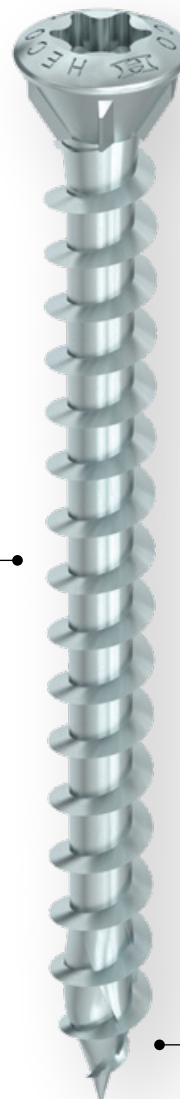

## HECO-TOPIX®-plus Dielenschraube

### Produktinformation

- Spaltfreies Beiziehen und Fixieren des Dielenbrettes mit nur einer Schraube
- Reduzierte Spaltwirkung beim Einschrauben dank Bohrspitze
- Kein Knarren der Dielen durch feste Fixierung über das Vollgewinde
- Leichtes Versenken des Kopfes in der Feder bei reduzierter Spreizwirkung
- Zeiteinsparung durch Verwendung einer einzigen Schraubenvariante
- Zugelassenes und überwachtes Produkt (CE-Kennzeichnung)

### Die einzigartige Dielenschraube mit dem Zusammenzieheffekt

#### Kleiner Linsensenkopf mit Fräsrippen

Für ein leichtes Versenken in der Feder