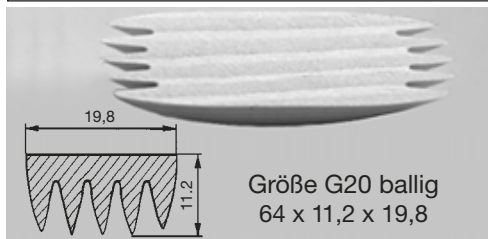

# Harzgallen-Flicke

**Nur für original Lamello Fräser:**

**Breitflicke nur für alternative Fräser:**

## Harzgallen-Flicke

in den Größen      Inhalt / Karton / Stück

- G1 G2 G3 G8      500
- G15      220
- G4 G22      200
- G20 ballig      160
- G20 gerade      200
- G2 in Kleinpackungen zu 50 Stück, Seite A 14

Holzart	Bestell-Nummer					ballig G20	gerade G20
	G2	G22	G4	G8	G15		
Abachi	510200	*	*	*	*	*	*
Ahorn	510210	530210	520210	*	*	*	110500
Ami-Ahorn	510510	*	*	*	*	*	*
Birke	510230	530230	520230	*	*	*	*
Birnbaum	510240	*	*	*	*	*	*
Buche	510260	530260	520260	*	*	*	110600
Buche gedämpft	510520	530520	520520	*	*	*	*
Carolina Pine	510270	530270	520270	*	*	*	*
Douglas	510280	530280	520280	*	*	*	*
Eiche	510290	530290	520290	*	*	*	110800
Erle	510300	*	520300	*	*	*	*
Esche	510310	530310	520310	*	*	*	110400
<b>Fichte</b>	510020	510600	510040	*	*	*	110000
Fichte Rift	510530	*	*	*	*	*	110010
Fichte/nordisch	510320	530320	520320	*	*	*	*
Framire	510330	*	*	*	*	*	*
Hemlock	510340	530340	520340	*	*	*	111300
Iroko	*	*	*	*	*	*	*
<b>Kiefer/Föhre</b>	510060	510610	510090	*	*	*	110100
Kiefer/nordisch	510370	530370	520370	*	*	*	110030
Kirschbaum	510380	530380	*	*	*	*	*
<b>Lärche</b>	510390	530390	520390	*	*	*	110300
Lärche sib.	510730	*	*	*	*	*	110320
Mahagoni	510420	530420	520420	*	*	*	*
Meranti	510430	530430	520430	*	*	*	110310
Meranti hell	510920	*	*	*	*	*	*
Nußbaum	510440	530440	520440	*	*	*	*
Red Alder	510590	*	*	*	*	*	*
Tanne	510480	*	*	*	*	*	110810
Ulme	510500	*	*	*	*	*	*