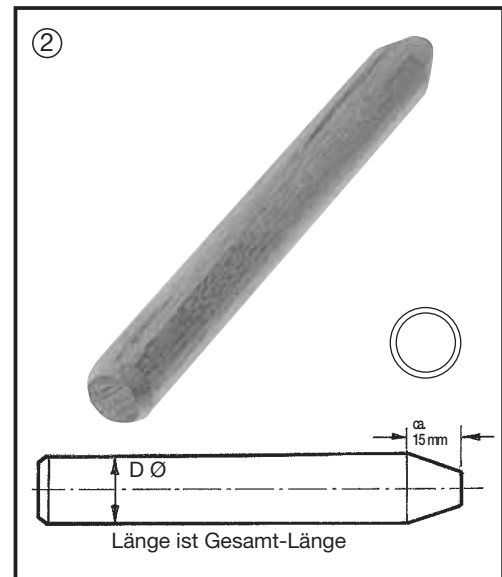

② Fachwerk-Nägel/Dollen rund zylindrisch

Holzart	Länge 150 mm		Länge 200 mm		Länge 250 mm	
Eiche D Ø	Bestell- Nummer	Verp.- Einheit	Bestell- Nummer	Verp.- Einheit	Bestell- Nummer	Verp.- Einheit
16	616001	50	616101	50	—	
18	616201	50	616301	50	—	
20	616401	50	616501	50	616601	50
24	—		616701	50	616801	50
Fichte						
16	616003	50	616103	50	—	
18	616203	50	616303	50	—	
20	616403	50	616503	50	616603	50

⑦ Fachwerk-Nägel achtkant, konisch

Holzart	Länge 150 mm		Länge 200 mm		Länge 250 mm	
Eiche D Ø	Bestell- Nummer	Verp.- Einheit	Bestell- Nummer	Verp.- Einheit	Bestell- Nummer	Verp.- Einheit
16	620001	50	620101	50	—	
18	620201	50	620301	50	—	
20	620401	50	620501	50	620601	50
24	—		620701	50	620801	50
Fichte						
16	620003	50	620103		—	
20	620403	50	620503		—	

⑧ Fachwerk-Nägel Kopf vierkant, Schaft achtkant, zylindrisch

Holzart	Länge 150 mm		Länge 200 mm		Länge 250 mm	
Eiche D Ø	Bestell- Nummer	Verp.- Einheit	Bestell- Nummer	Verp.- Einheit	Bestell- Nummer	Verp.- Einheit
16	621001	50	621101	50	—	
18	621201	50	621301	50	—	
20	621401	50	621501	50	621601	50
24	—		621701	50	621801	50
Fichte						
16	621003	50	621103	50	—	
20	621403	50	621503	50	—	