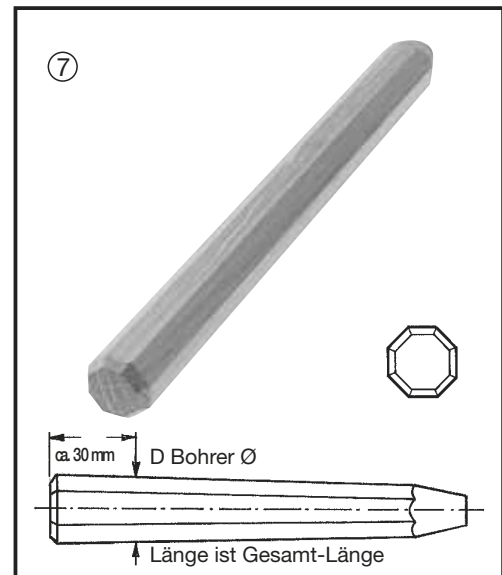

② Fachwerk-Nägel/Dollen rund zylindrisch

Holzart	Länge 150 mm		Länge 200 mm		Länge 250 mm	
Eiche D Ø	Bestell- Nummer	Verp.- Einheit	Bestell- Nummer	Verp.- Einheit	Bestell- Nummer	Verp.- Einheit
16	616001	50	616101	50	—	
18	616201	50	616301	50	—	
20	616401	50	616501	50	616601	50
24	—		616701	50	616801	50
Fichte						
16	616003	50	616103	50	—	
18	616203	50	616303	50	—	
20	616403	50	616503	50	616603	50

⑦ Fachwerk-Nägel achtkant, konisch

Holzart	Länge 150 mm		Länge 200 mm		Länge 250 mm	
Eiche D Ø	Bestell- Nummer	Verp.- Einheit	Bestell- Nummer	Verp.- Einheit	Bestell- Nummer	Verp.- Einheit
16	620001	50	620101	50	—	
18	620201	50	620301	50	—	
20	620401	50	620501	50	620601	50
24	—		620701	50	620801	50
Fichte						
16	620003	50	620103		—	
20	620403	50	620503		—	

⑧ Fachwerk-Nägel Kopf vierkant, Schaft achtkant, zylindrisch

Holzart	Länge 150 mm		Länge 200 mm		Länge 250 mm	
Eiche D Ø	Bestell- Nummer	Verp.- Einheit	Bestell- Nummer	Verp.- Einheit	Bestell- Nummer	Verp.- Einheit
16	621001	50	621101	50	—	
18	621201	50	621301	50	—	
20	621401	50	621501	50	621601	50
24	—		621701	50	621801	50
Fichte						
16	621003	50	621103	50	—	
20	621403	50	621503	50	—	