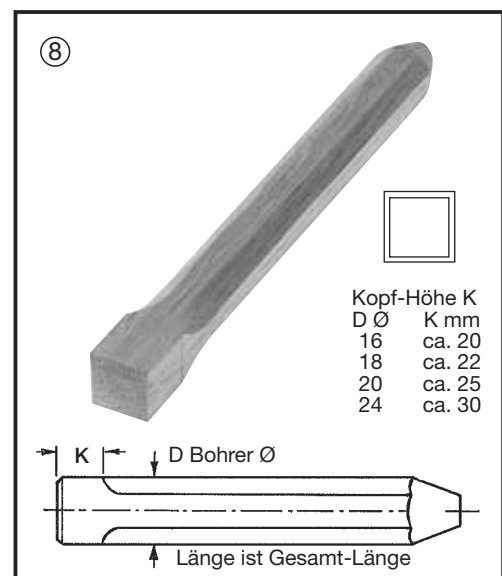

② Fachwerk-Nägel/Dollen rund zylindrisch

Holzart	Länge 150 mm		Länge 200 mm		Länge 250 mm	
Eiche D Ø	Bestell- Nummer	Verp.- Einheit	Bestell- Nummer	Verp.- Einheit	Bestell- Nummer	Verp.- Einheit
16	616001	50	616101	50	—	
18	616201	50	616301	50	—	
20	616401	50	616501	50	616601	50
24	—		616701	50	616801	50
Fichte						
16	616003	50	616103	50	—	
18	616203	50	616303	50	—	
20	616403	50	616503	50	616603	50

⑦ Fachwerk-Nägel achtkant, konisch

Holzart	Länge 150 mm		Länge 200 mm		Länge 250 mm	
Eiche D Ø	Bestell- Nummer	Verp.- Einheit	Bestell- Nummer	Verp.- Einheit	Bestell- Nummer	Verp.- Einheit
16	620001	50	620101	50	—	
18	620201	50	620301	50	—	
20	620401	50	620501	50	620601	50
24	—		620701	50	620801	50
Fichte						
16	620003	50	620103		—	
20	620403	50	620503		—	

⑧ Fachwerk-Nägel Kopf vierkant, Schaft achtkant, zylindrisch

Holzart	Länge 150 mm		Länge 200 mm		Länge 250 mm	
Eiche D Ø	Bestell- Nummer	Verp.- Einheit	Bestell- Nummer	Verp.- Einheit	Bestell- Nummer	Verp.- Einheit
16	621001	50	621101	50	—	
18	621201	50	621301	50	—	
20	621401	50	621501	50	621601	50
24	—		621701	50	621801	50
Fichte						
16	621003	50	621103	50	—	
20	621403	50	621503	50	—	